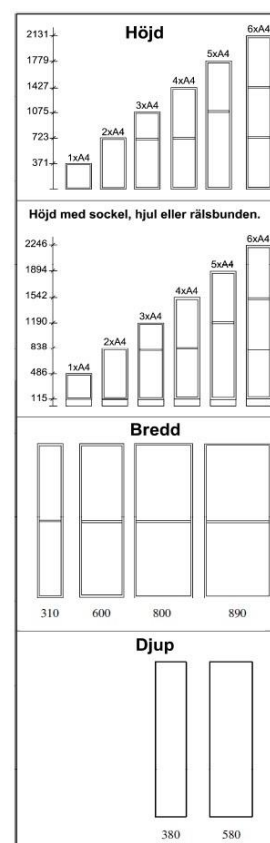

Lundqvist
inredningar

Sveavägen 109 113 50 STOCKHOLM
Tel 08-623 98 00 www.lundqvistinredningar.se